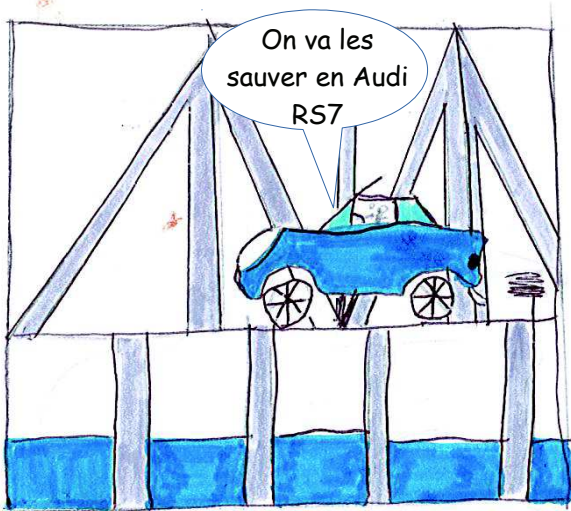

Le portrait de Super Catana

1) Ma transformation: comment et en quoi

Je me transforme en ninja en prenant mon épée. Je fais un tour et je me transforme.

2) Mes facultés: pouvoirs capacités gadget

J'attire l'électricité, je jette de la foudre et de l'électricité, j'ai une épée laser et des chourigen.

C'est notre maison à Hollywood

On est les 5 méchants !

Ils attaquent ces pays

On va sauver les habitants

Les 5 méchants partent

F i n